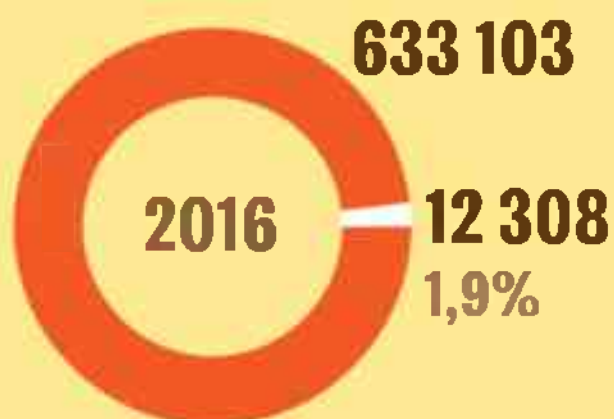

100 БАЛЛОВ ПО ЕГЭ: КУДА ПОСТУПАЮТ САМЫЕ СИЛЬНЫЕ ШКОЛЬНИКИ

КАКИЕ ПРЕДМЕТЫ ПРЕДПОЧИТАЮТ СДАВАТЬ ВЫПУСКНИКИ

Число выпускников, сдававших предмет, тыс. чел.

*Данные охватывают досрочный и основной периоды сдачи ЕГЭ

СКОЛЬКО ВЫПУСКНИКОВ НЕ ПОЛУЧАЮТ АТТЕСТАТ

● Общее число выпускников, чел.

● Число выпускников, не получивших аттестат по результатам ЕГЭ, чел.

КАКИЕ СПЕЦИАЛЬНОСТИ ВЫБИРАЮТ В ВУЗАХ СИЛЬНЫЕ ВЫПУСКНИКИ

СПЕЦИАЛЬНОСТИ, КОТОРЫЕ ПРЕДПОЧИТАЮТ СТОБАЛЛЬНИКИ**