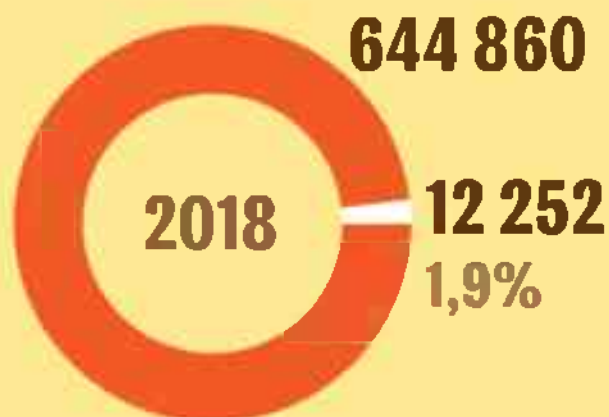

100 БАЛЛОВ ПО ЕГЭ: КУДА ПОСТУПАЮТ САМЫЕ СИЛЬНЫЕ ШКОЛЬНИКИ

КАКИЕ ПРЕДМЕТЫ ПРЕДПОЧИТАЮТ СДАВАТЬ ВЫПУСКНИКИ

Число выпускников, сдававших предмет, тыс. чел.

*Данные охватывают досрочный и основной периоды сдачи ЕГЭ

СКОЛЬКО ВЫПУСКНИКОВ НЕ ПОЛУЧАЮТ АТТЕСТАТ

● Общее число выпускников, чел.

● Число выпускников, не получивших аттестат по результатам ЕГЭ, чел.

КАКИЕ СПЕЦИАЛЬНОСТИ ВЫБИРАЮТ В ВУЗАХ СИЛЬНЫЕ ВЫПУСКНИКИ

СПЕЦИАЛЬНОСТИ, КОТОРЫЕ ПРЕДПОЧИТАЮТ СТОБАЛЛЬНИКИ**